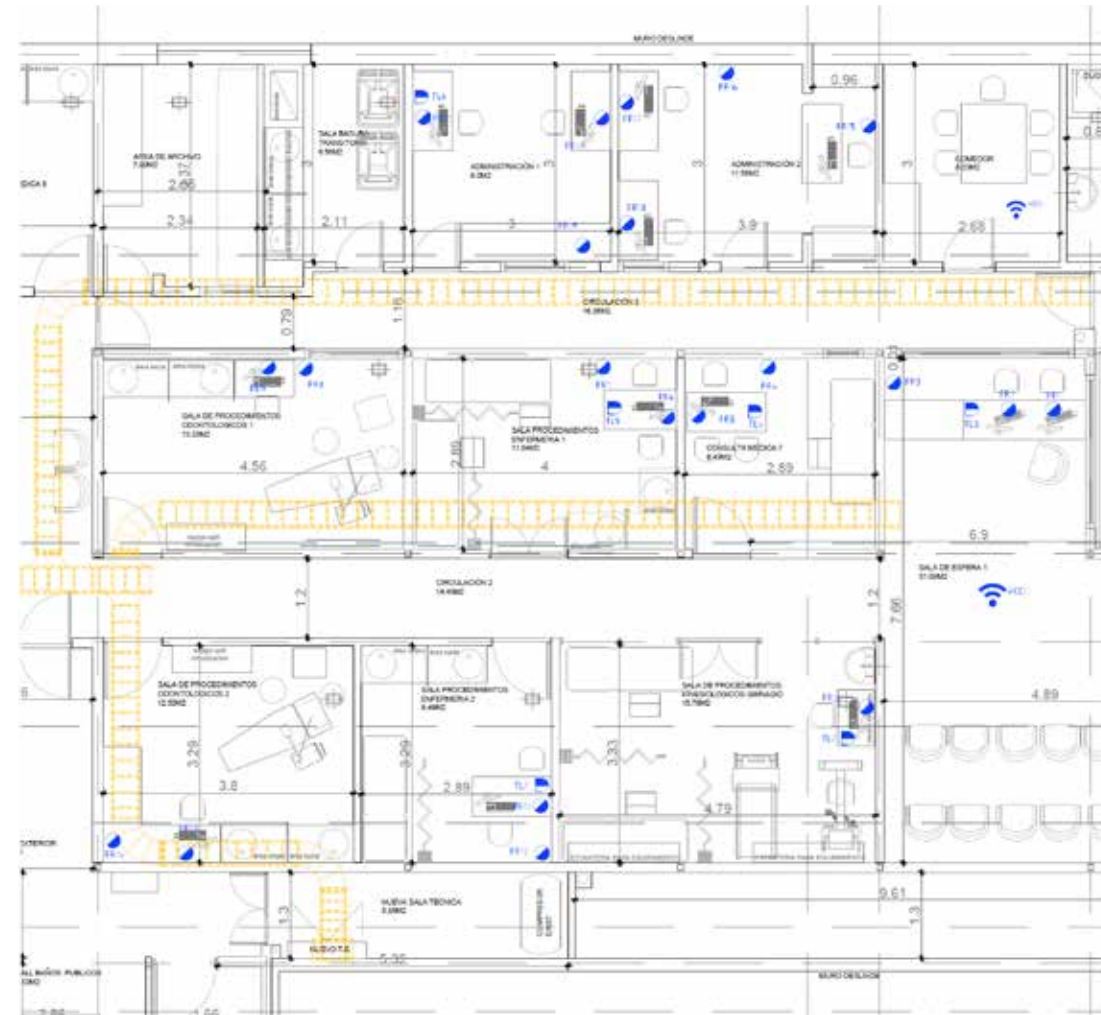

### Documentación usuarios (pantallas, manuales y documentos)

POA

Componente 3: Infraestructura Digital

Sistema Asociado

**Infraestructura**

Sub-sistema

**Sedes**

► Documentación usuarios (pantallas, manuales y documentos)

Nombre sistema o servicio:

**44 Nueva Infraestructura de Red**  
**Campus Macul José Pedro Alessandri #1242**  
**SESAES**

Punto de RED

Punto Wifi