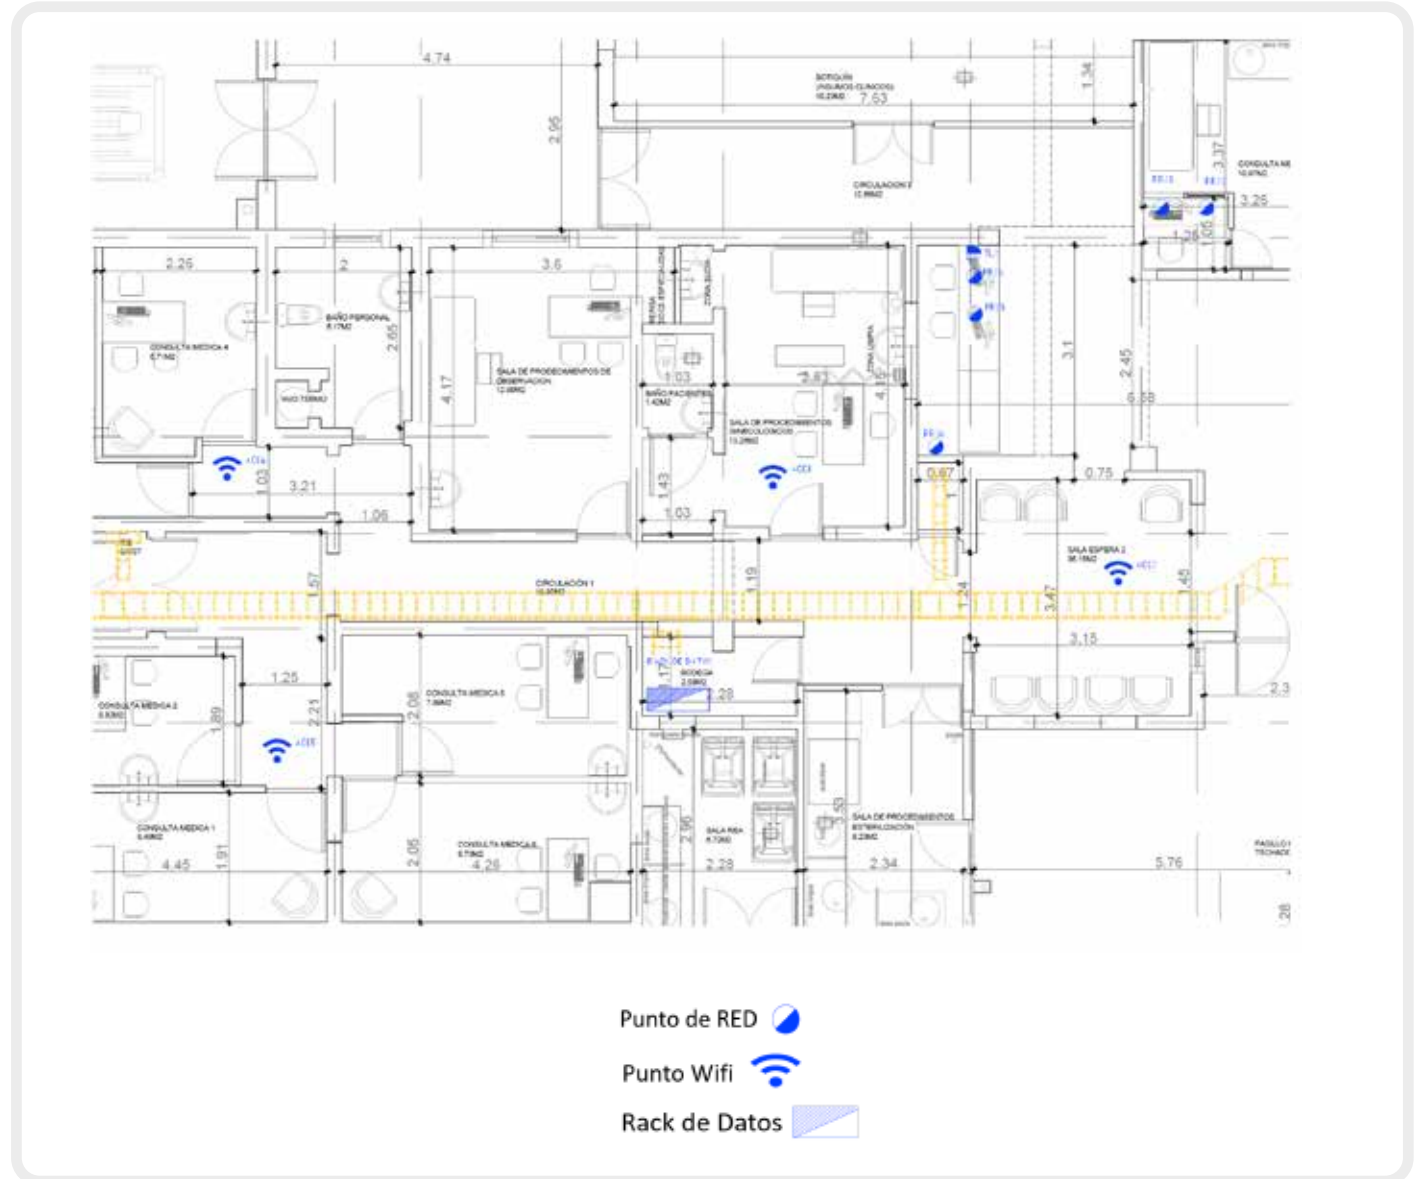

Sistema Asociado **Infraestructura** > Sub-sistema **Sedes**

Nombre sistema o servicio:

44 Nueva Infraestructura de Red Campus Macul José Pedro Alessandri #1242 SESAES

Descripción

- Implementación cableado de Red Cat-6.
- Instalación de 1 Switch de Telecomunicaciones.
- Instalación de 6 Access Point para ampliación Wi-fi.

Procesos asociados

Mejora infraestructura Tic de las Sedes

Contraparte responsable

Unidad (contraparte)

SESAES

Otros Stakeholders interesados

Utem-Upa

Jefe de Proyecto SISEI

Gustavo Galafe

Equipo de Trabajo

Roger Fernández, Alejandro Vera y Gustavo Galafe.

Fecha inicio:

27/06/2023

Fecha término:

29/06/2023

Duración:

3 días

Documentación usuarios (pantallas, manuales y documentos)

POA

Componente 3: Infraestructura Digital