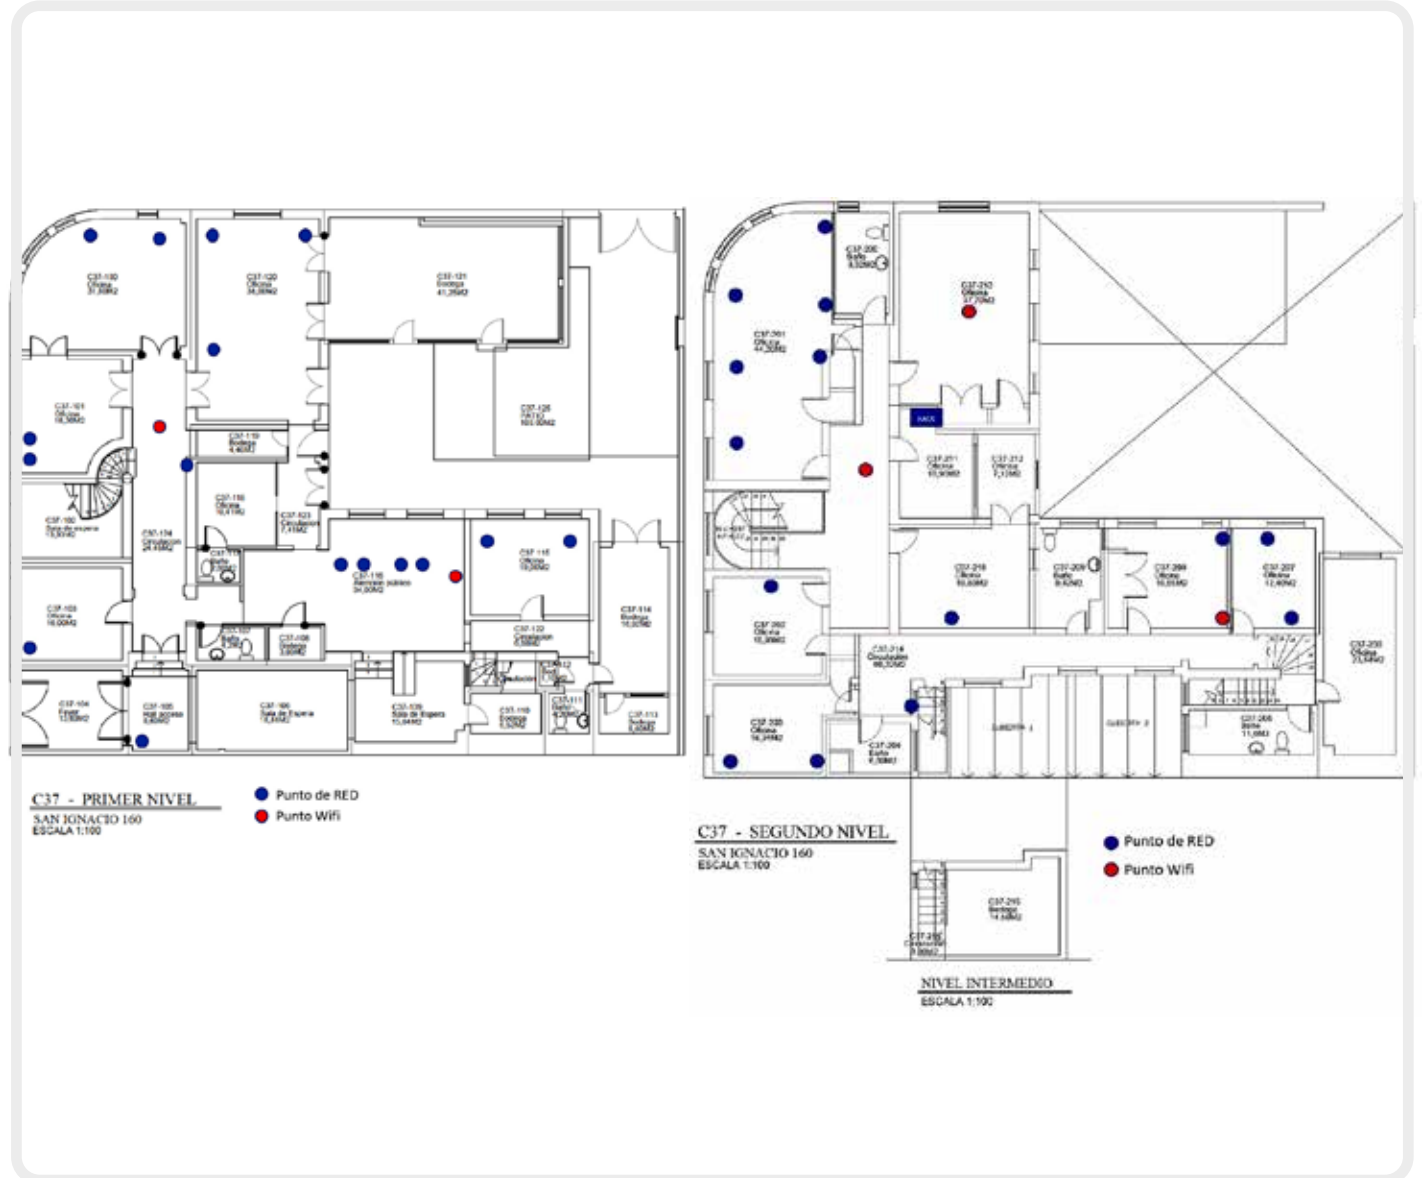

Sistema Asociado **Infraestructura** > Sub-sistema **Sedes**

Nombre sistema o servicio:

35 Nueva Infraestructura de Red
Campus Central
Vidaurre #1488 - VTTE.
Vidaurre #1550 piso 3 - Trabajo Social.
San Ignacio #160 - Docencia.
Dieciocho #414 - Protein Lab. y Decanato de Humanidades.

► **Descripción**

- Implementación cableado de Red Cat-6.
- Instalación de 2 Switch de Telecomunicaciones.

► **Procesos asociados**

Mejora infraestructura Tic de las Sedes

Contraparte responsable

> **Unidad (contraparte)**   **Otros Stakeholders interesados**

VTTE, Trabajo Social, Docencia, Protein-Lab Decanato de Humanidades

► **Jefe de Proyecto SISEI**   ► **Equipo de Trabajo**

Alejandro Vera   Roger Fernández, Alejandro Vera y Gustavo Galafe.

Fecha inicio:

24/04/2023

Fecha término:

14/07/2023

Duración:

12 semanas

► Documentación usuarios (pantallas, manuales y documentos)

POA

Componente 3: Infraestructura Digital